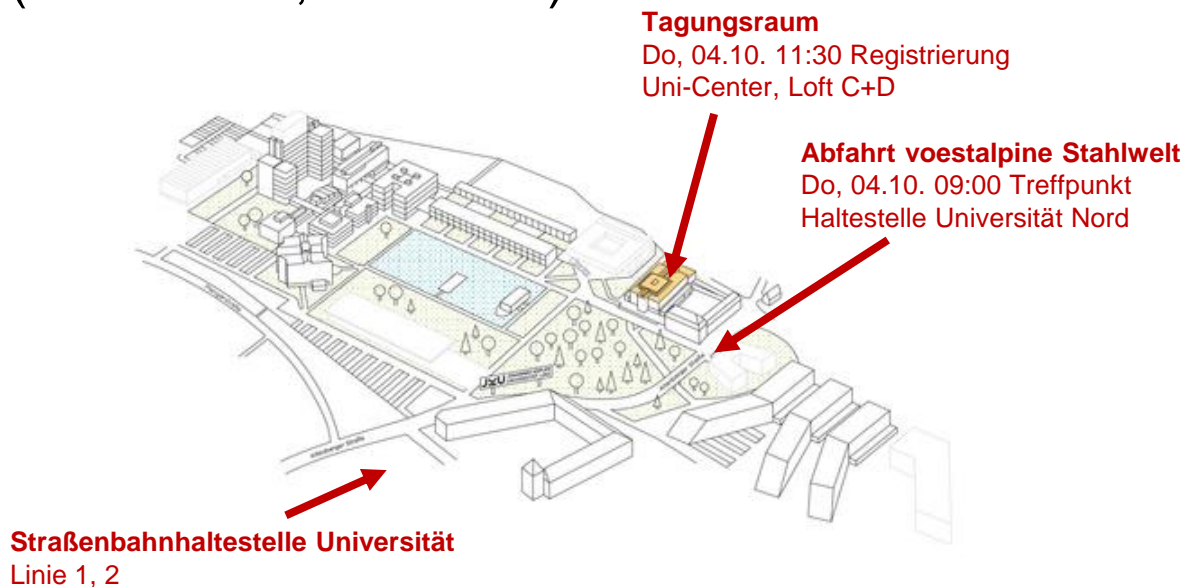

# Location

Adresse: Altenberger Straße 69, 4040 Linz  
(Uni-Center, Loft C+D)

### Gemeinsame Hin- und Rückfahrt mit dem EULOG-Bus

Treffpunkt: 09:00 an der Haltestelle Universität Nord

Abfahrt 09:15

### Private Anreise

Treffpunkt: 09:40 voestalpine-Straße 4, 4020 Linz

# Gala Dinner im Cubus und AEC Deep Space (Do, 04.10.)

**Adresse: Cubus im AEC, Ars-Electronica-Straße 1, 4040 Linz**  
Ausstiegsstelle: Straßenbahnhaltestelle Rudolfstraße

**18:40: Treffpunkt Straßenbahnhaltestelle Universität** und gemeinsame  
Fahrt mit der **Straßenbahnlinie 1 oder 2** (oder selbstständige Anreise)